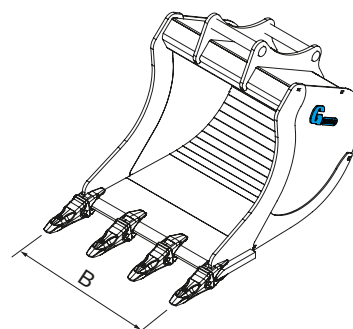

PLANERINGSKOPOR RT

Planeringskopor modell RT med konisk öppningsvinkel.
Utvecklade för att användas tillsammans med tiltrotator.
De invikta hörnen gör skopan lättmanövrerad vid laneringsarbeten.

FÖRDELAR:

- Hardox in my body-certifierad
- Svep och tak i samma plåt
- Slitribbor och frontstål i 500 HB
- Optimala vinklar för bästa grävning och tömning.

Art nr	Artikel	Volym [SAE]	Bredd [mm]	Djup [mm]	Höjd [mm]	Öppning [mm]	Taklutning	Maskinvikt [ton]	Vikt c:a [kg]
49145	Planeringskopa RT 750	75	750	506	341	340	15°	1,5 - 2	53
49150	Planeringskopa RT 900	90	900	506	341	340	15°	2	61
49155	Planeringskopa RT 1000	105	1000	506	341	340	15°	2 - 2,5	67
49165	Planeringskopa RT 900	130	900	645	404	419	15°	2,5 - 3	94
49170	Planeringskopa RT 1000	150	1000	645	404	419	15°	3 - 3,5	103
49175	Planeringskopa RT 1100	170	1100	645	404	419	15°	3 - 3,5	111
49180	Planeringskopa RT 1200	185	1200	645	404	419	15°	3 - 4	120
49185	Planeringskopa RT 1000	225	1000	813	486	597	15°	3,5 - 4,5	139
49190	Planeringskopa RT 1200	285	1200	813	486	597	15°	4,5 - 6	160
49200	Planeringskopa RT 1300	310	1300	813	486	597	15°	6 - 8	171
49205	Planeringskopa RT 1200	400	1200	947	610	695	15°	8 - 9	248
49208	Planeringskopa RT 1300	440	1300	947	610	695	15°	8 - 10	266
49209	Planeringskopa RT 1400	480	1400	947	610	695	15°	8 - 10	285
49210	Planeringskopa RT 1500	520	1500	947	610	695	15°	10 - 12	318
49214	Planeringskopa RT 1600	560	1600	947	610	695	15°	11 - 13	336
49215	Planeringskopa RT 1500	650	1500	1128	657	785	15°	13 - 14	435
49220	Planeringskopa RT 1600	700	1600	1128	657	785	15°	14 - 15	460
49223	Planeringskopa RT 1700	750	1700	1128	657	785	15°	14 - 16	485
49225	Planeringskopa RT 1800	800	1800	1128	657	785	15°	16 - 18	510
49226	Planeringskopa RT 1600	960	1600	1297	807	939	15°	18 - 20	615
49227	Planeringskopa RT 1700	1000	1700	1297	807	939	15°	20 - 22	647
49228	Planeringskopa RT 1800	1100	1800	1297	807	939	15°	20 - 22	680