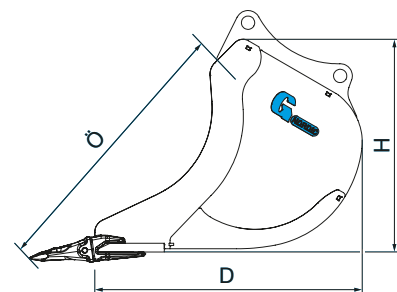

PLANERINGSKOPOR RT

Planeringskopor modell RT med konisk öppningsvinkel.
Utvecklade för att användas tillsammans med tiltrotator.
De invikta hörnen gör skopan lättmanövrerad vid laneringsarbeten.

FÖRDELAR:

- Hardox in my body-certifierad
- Svep och tak i samma plåt
- Slitribbor och frontstål i 500 HB
- Optimala vinklar för bästa grävning och tömning.

Art nr	Artikel	Volym [SAE]	Bredd [mm]	Djup [mm]	Höjd [mm]	Öppning [mm]	Taklutning	Maskinvikt [ton]	Vikt c:a [kg]
49145	Planeringskopa RT 750	75	750	506	341	340	15°	1,5 - 2	53
49150	Planeringskopa RT 900	90	900	506	341	340	15°	2	61
49155	Planeringskopa RT 1000	105	1000	506	341	340	15°	2 - 2,5	67
49165	Planeringskopa RT 900	130	900	645	404	419	15°	2,5 - 3	94
49170	Planeringskopa RT 1000	150	1000	645	404	419	15°	3 - 3,5	103
49175	Planeringskopa RT 1100	170	1100	645	404	419	15°	3 - 3,5	111
49180	Planeringskopa RT 1200	185	1200	645	404	419	15°	3 - 4	120
49185	Planeringskopa RT 1000	225	1000	813	486	597	15°	3,5 - 4,5	139
49190	Planeringskopa RT 1200	285	1200	813	486	597	15°	4,5 - 6	160
49200	Planeringskopa RT 1300	310	1300	813	486	597	15°	6 - 8	171
49205	Planeringskopa RT 1200	400	1200	947	610	695	15°	8 - 9	248
49208	Planeringskopa RT 1300	440	1300	947	610	695	15°	8 - 10	266
49209	Planeringskopa RT 1400	480	1400	947	610	695	15°	8 - 10	285
49210	Planeringskopa RT 1500	520	1500	947	610	695	15°	10 - 12	318
49214	Planeringskopa RT 1600	560	1600	947	610	695	15°	11 - 13	336
49215	Planeringskopa RT 1500	650	1500	1128	657	785	15°	13 - 14	435
49220	Planeringskopa RT 1600	700	1600	1128	657	785	15°	14 - 15	460
49223	Planeringskopa RT 1700	750	1700	1128	657	785	15°	14 - 16	485
49225	Planeringskopa RT 1800	800	1800	1128	657	785	15°	16 - 18	510
49226	Planeringskopa RT 1600	960	1600	1297	807	939	15°	18 - 20	615
49227	Planeringskopa RT 1700	1000	1700	1297	807	939	15°	20 - 22	647
49228	Planeringskopa RT 1800	1100	1800	1297	807	939	15°	20 - 22	680